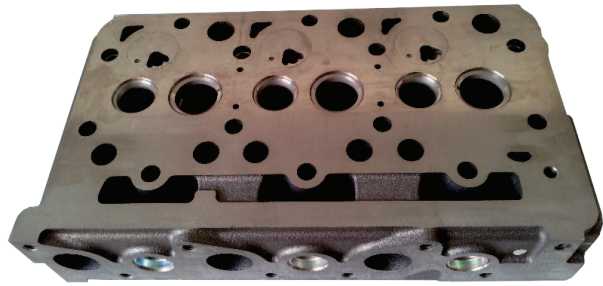

MAQUINARIA AGRICOLA
BLASCO S.L.

Kubota

Su distribuidor oficial

AGRÍCOLA BLASCO S.L.

Parque Agroalimentario L'Alcudia
C/Cerro de los Santos nº 23
ELCHE (Alicante) 03294
Telf y Fax 96 545 94 19

www.agricolablasco.com
www.agricolablascoonline.com
info@agricolablasco.com